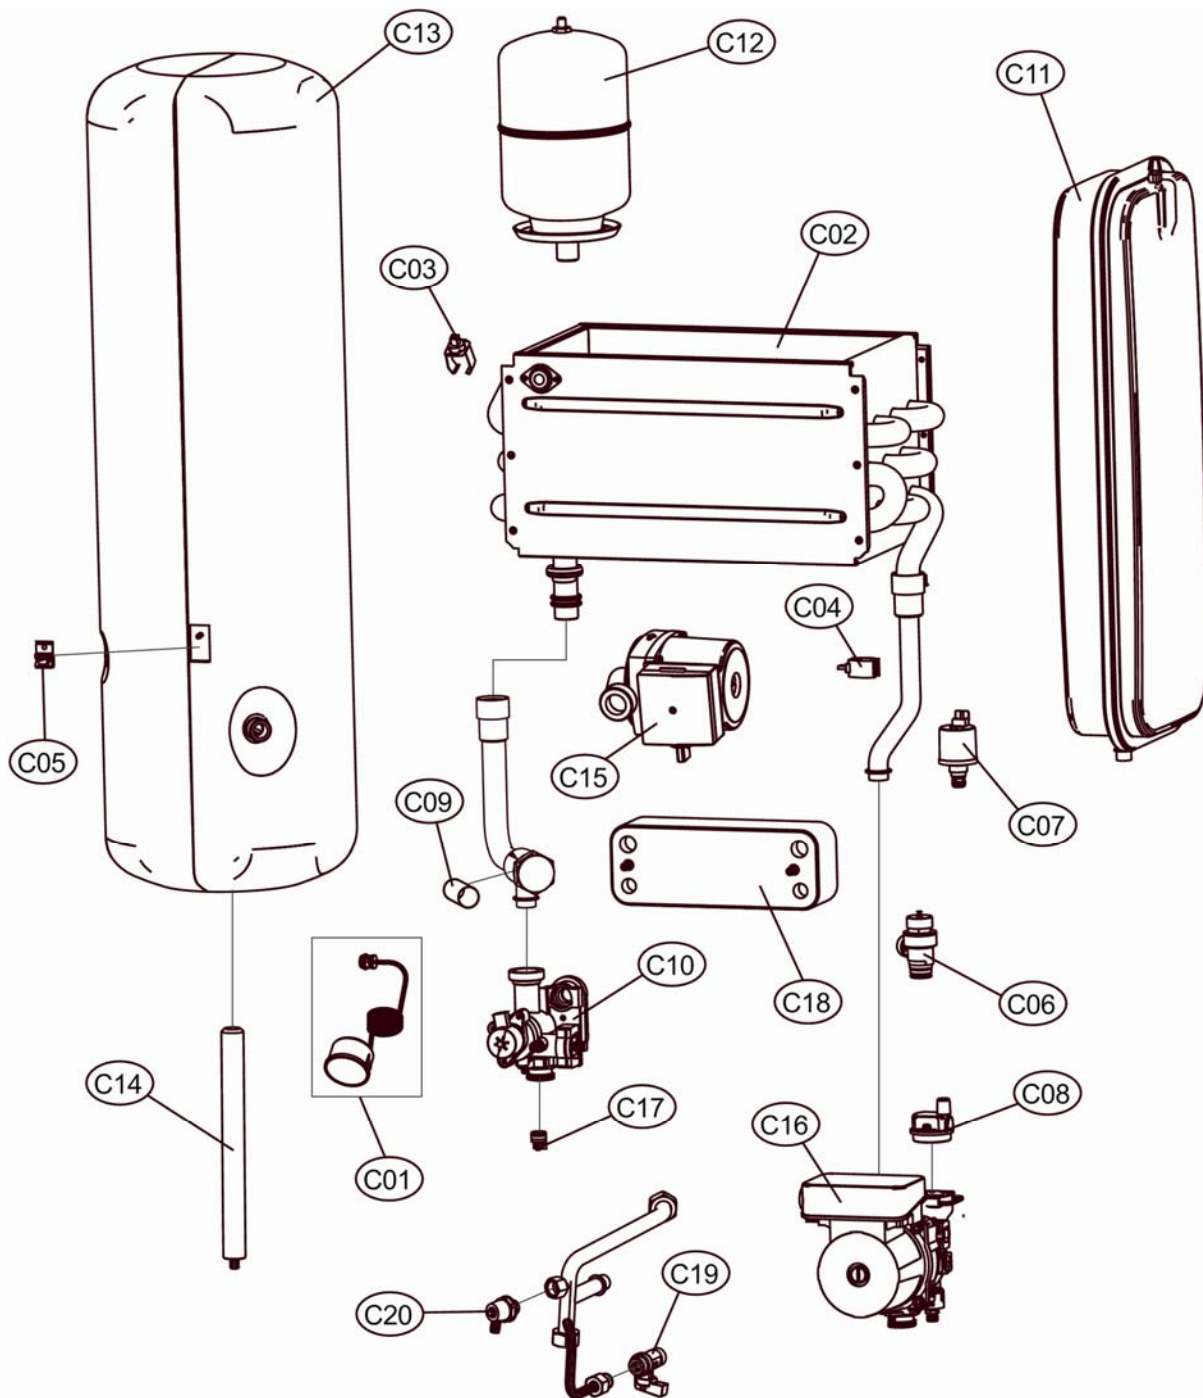

## ECONCEPT ST 25

CODICE	EDIZIONE	MERCATO
30K0461000	28/08/2007	IT

Lista Pezzi / Spare Parts / Ersatzteile  
List Onderdelen / Liste Pieces Detaches / Lista Piezas De Repuesto

## ECONCEPT ST 25

Lista Pezzi / Spare Parts / Ersatzteile  
List Onderdelen / Liste Pieces Detaches / Lista Piezas De Repuesto

# ECONCEPT ST 25

Lista Pezzi / Spare Parts / Ersatzteile  
List Onderdelen / Liste Pieces Detaches / Lista Piezas De Repuesto