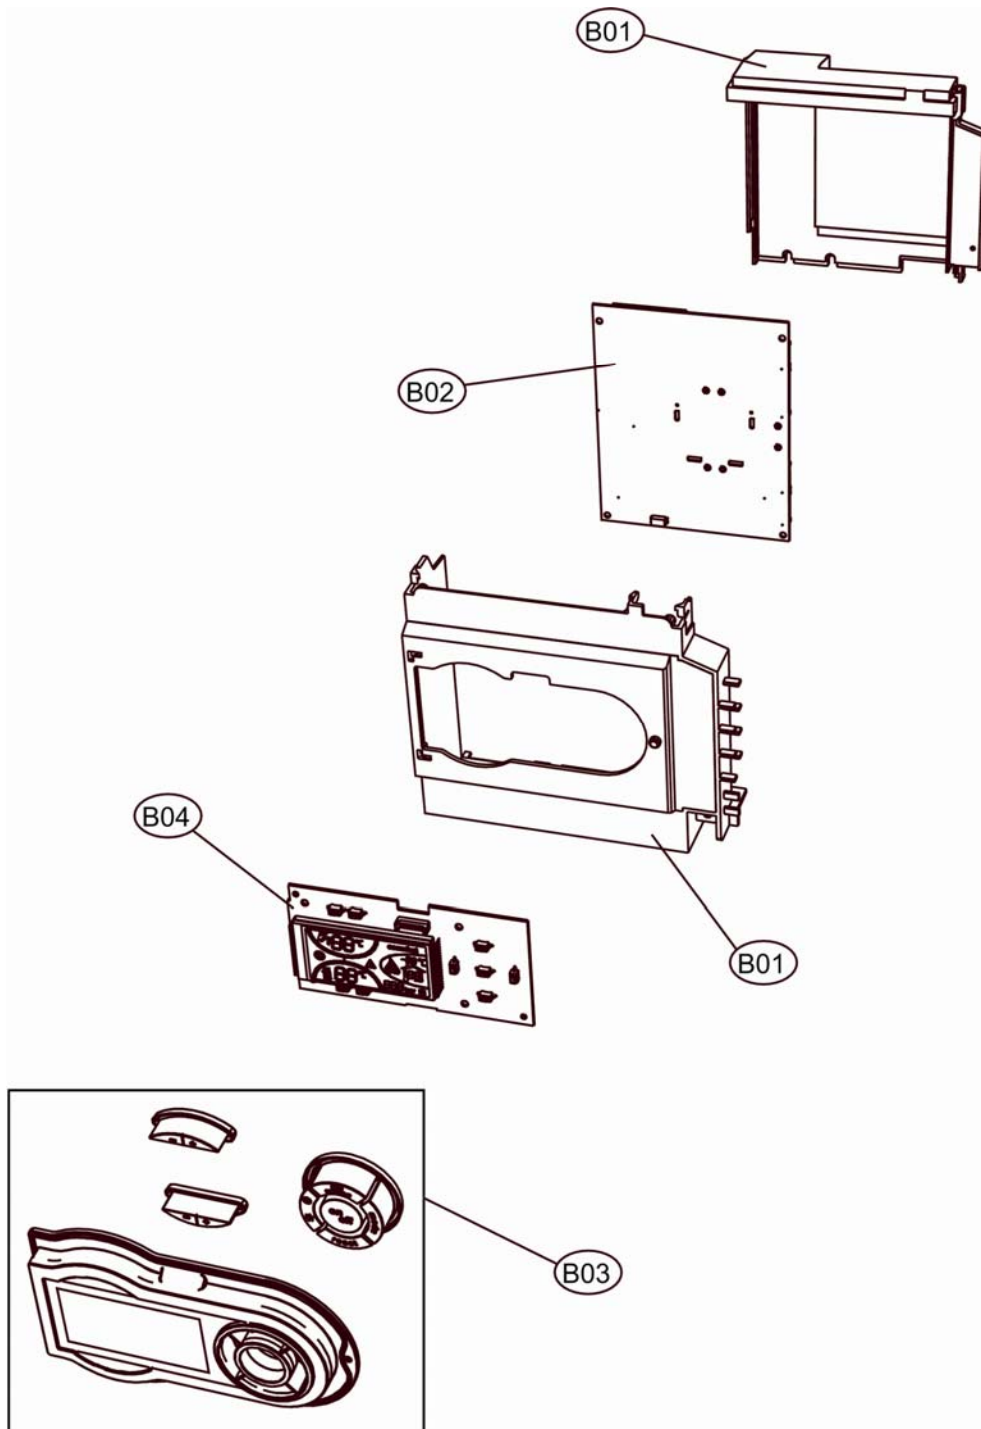

## ECONCEPT ST 25

CODICE	EDIZIONE	MERCATO
30K0461000	28/08/2007	IT

Lista Pezzi / Spare Parts / Ersatzteile  
List Onderdelen / Liste Pieces Detaches / Lista Piezas De Repuesto

## ECONCEPT ST 25

Lista Pezzi / Spare Parts / Ersatzteile  
List Onderdelen / Liste Pieces Detaches / Lista Piezas De Repuesto

# ECONCEPT ST 25

Lista Pezzi / Spare Parts / Ersatzteile  
List Onderdelen / Liste Pieces Detaches / Lista Piezas De Repuesto